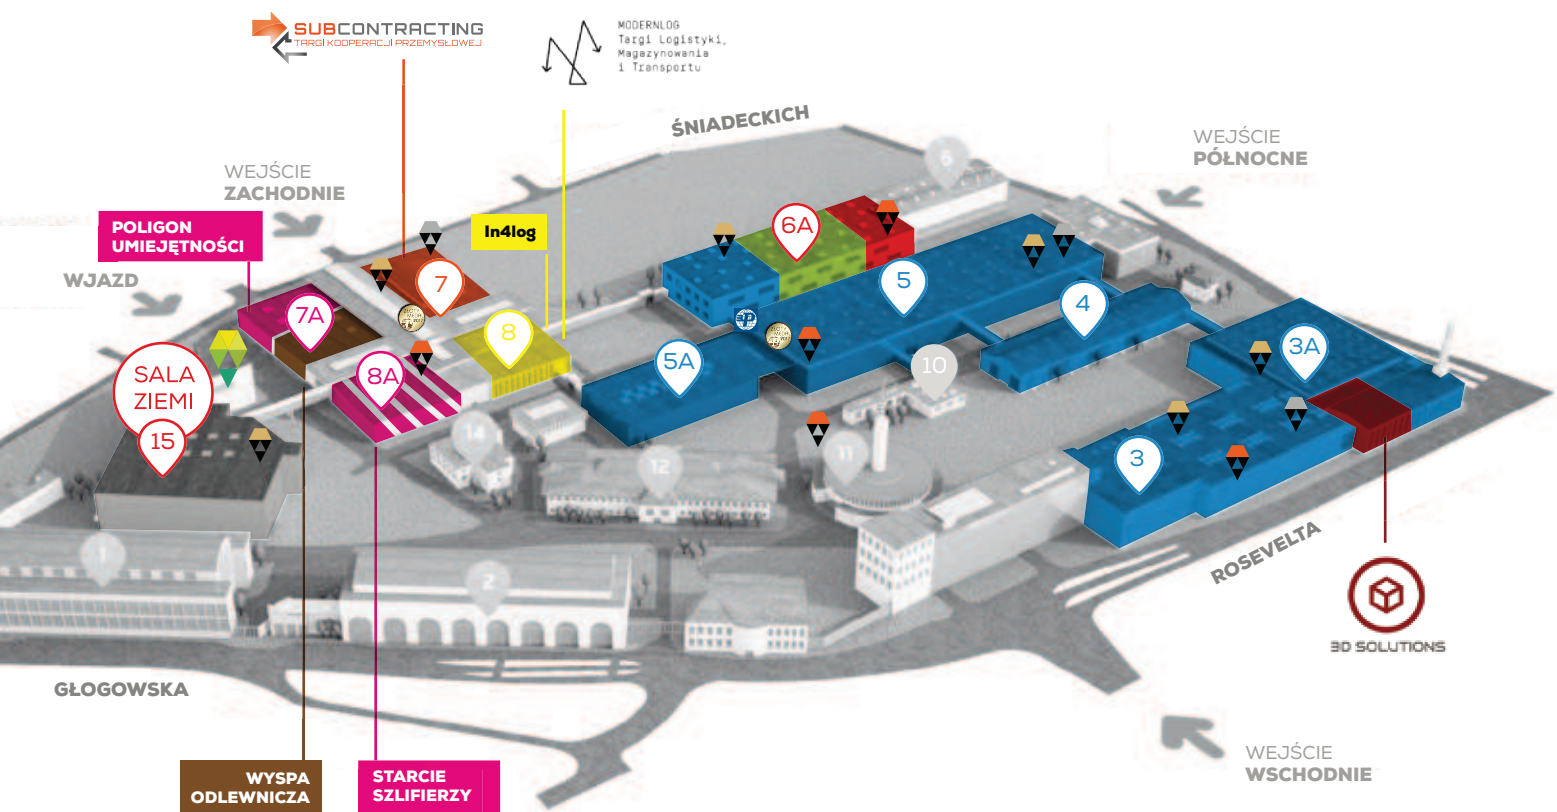

Godziny otwarcia:

6 czerwca (wtorek)
9:00- 17:00

7 czerwca (środa)
9:00- 17:00

8 czerwca (czwartek)
9:00- 17:00

9 czerwca (piątek)
9:00- 16:00

 3D SOLUTIONS

 MODERNLOG

 BIURO TARGÓW

 BHP

 SUBCONTRACTING

 STREFA MISTRZÓW

 MACHTOOL

 SURFEX

 STREFAvip

 METALFORUM

 WELDING